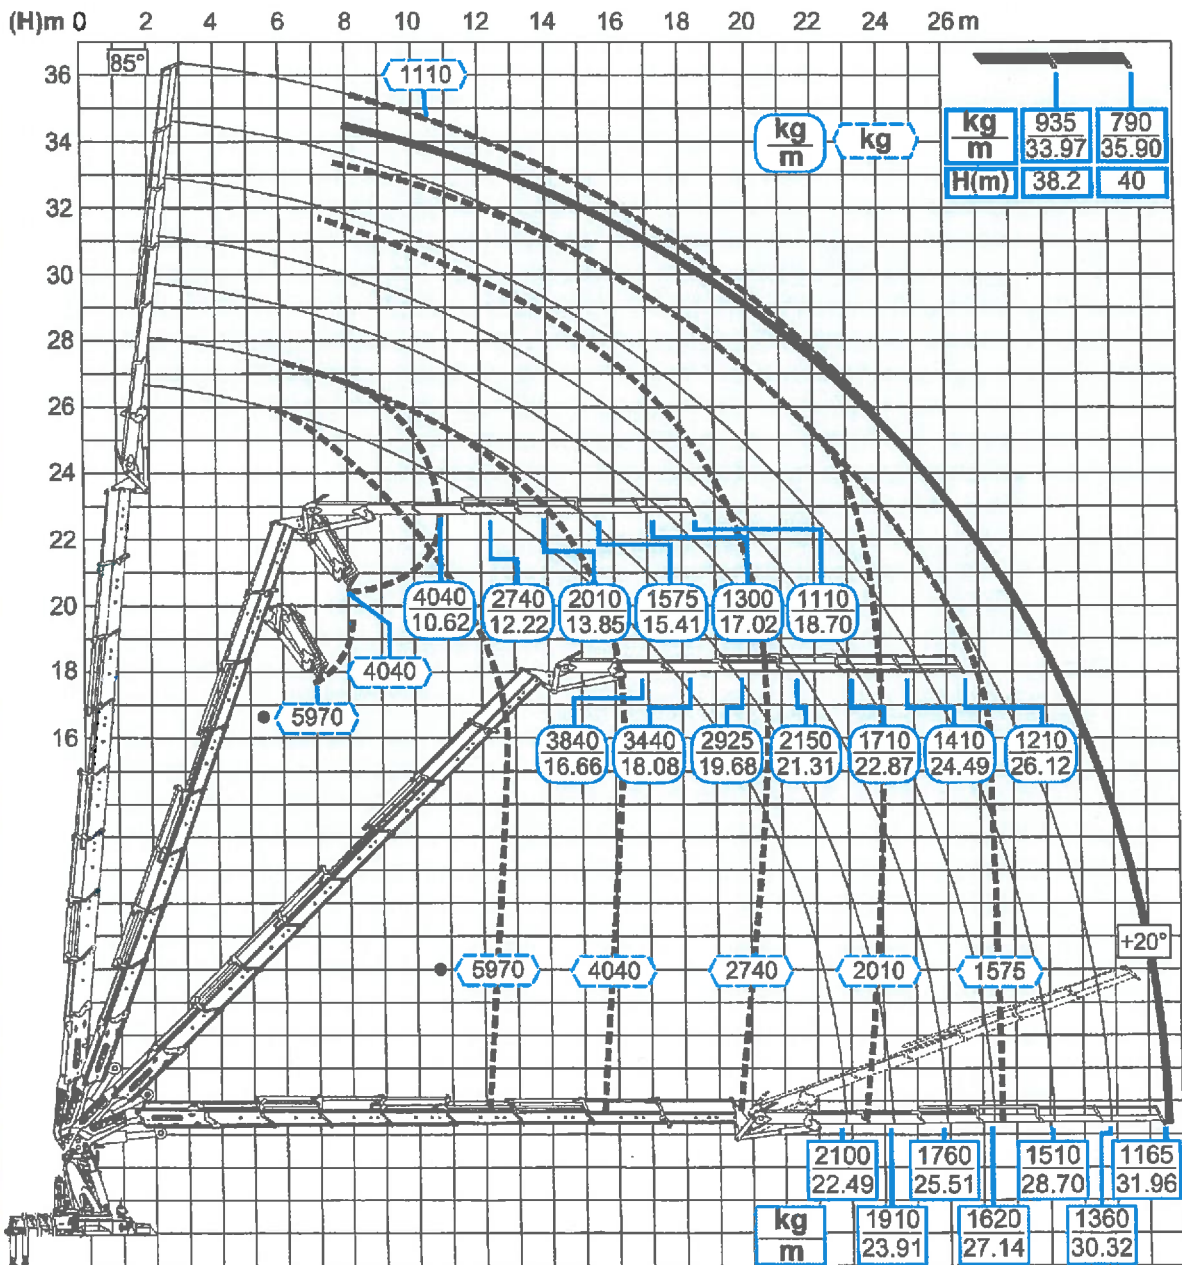

EFFER

CRANES  PEOPLE

1405

1/1
DP2P029_1-190313

8S + JIB 6S heavy duty

JIB260D

Per note generali e simbologia fare riferimento alla scheda: - For general notes and symbols, pls refer to the schedule: - Pour notes générales et symboles, veuillez Vs référer à la fiche: - Mit Bezug auf die allgemeinen Anmerkungen und die Symbolik, beziehen Sie sich bitte auf Blatt: - Para notas generales y simbologia referirse a la ficha: - Voor algemene opmerkingen en symbolen, A.U.B Raadpleeg het schema: DP2P039